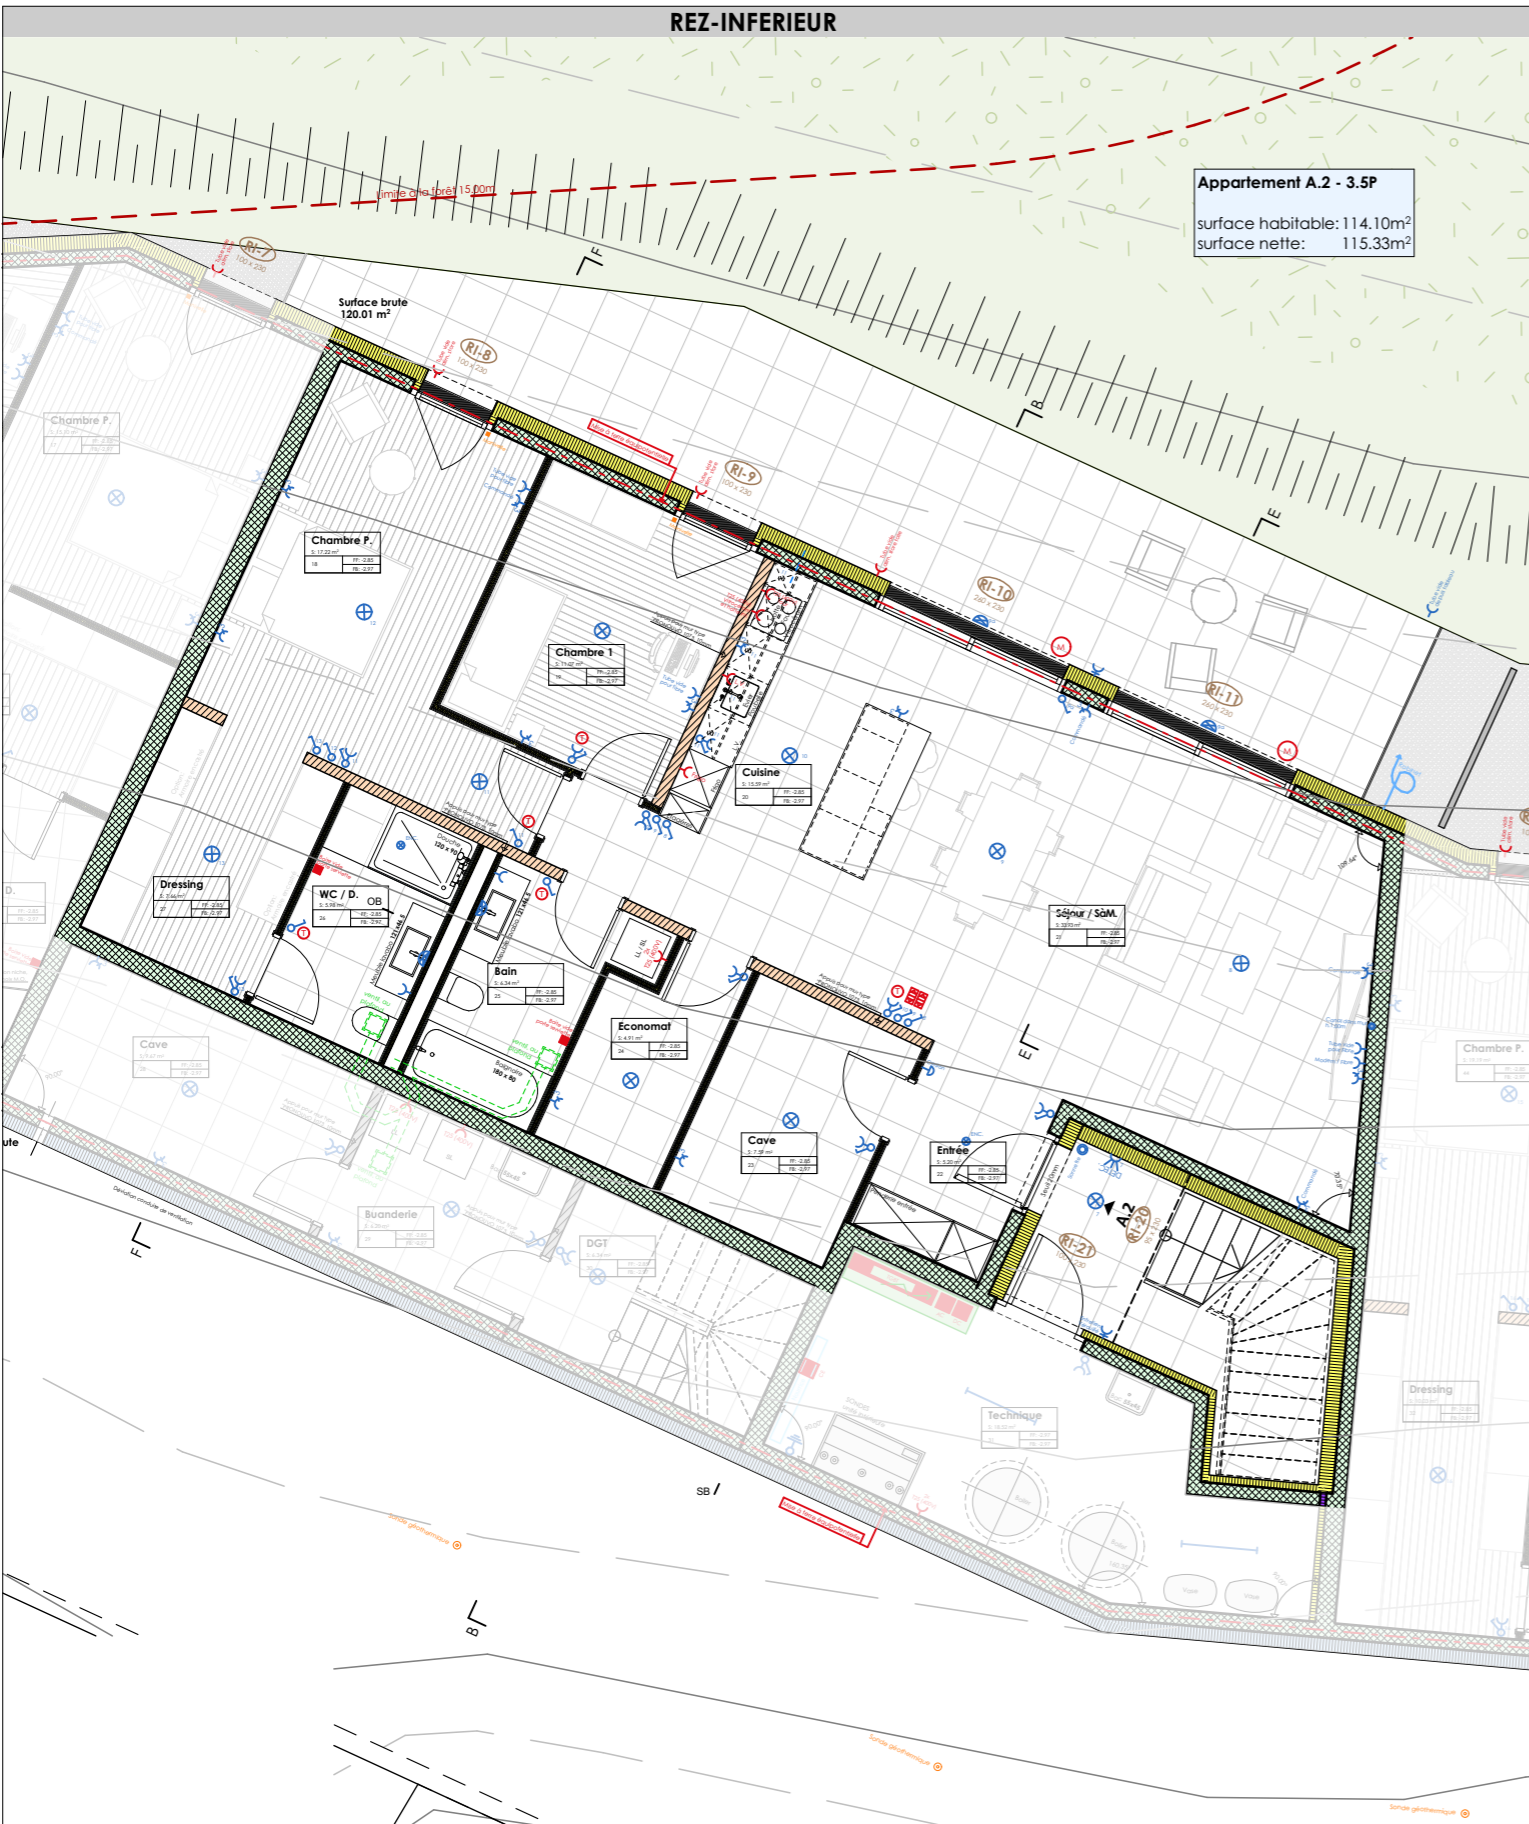

Portes intérieures
Type:
Référence:
Teinte:
Garnitures:

Cuisine
Type:
Référence:
Date conf.:
Divers:

Sanitaires
Référence:
Liste n°:
Date conf.:
Divers: