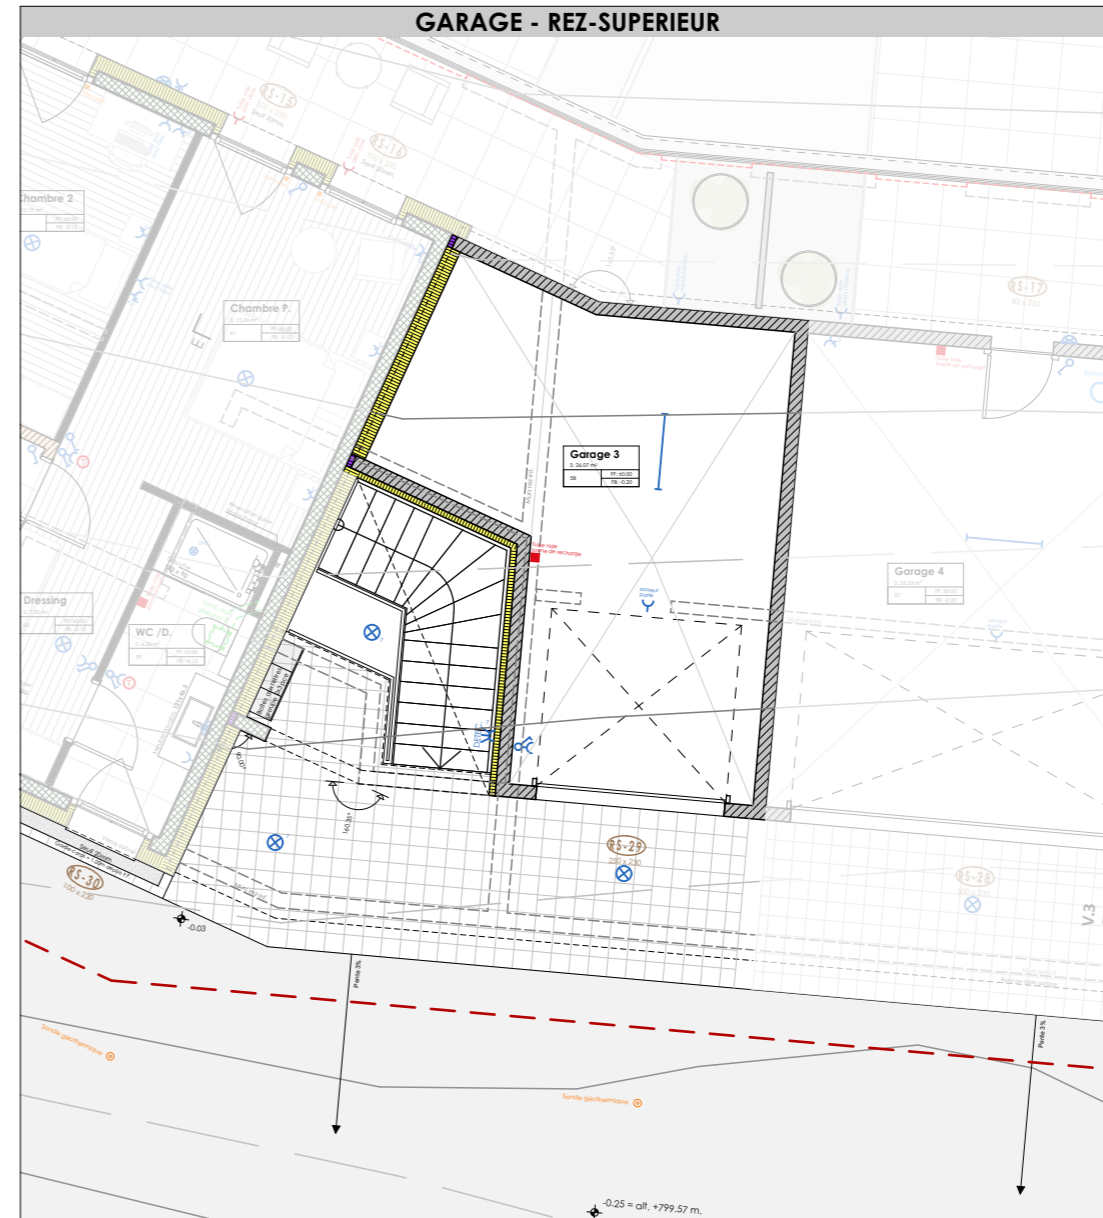

Portes intérieures
Type:
Référence:
Teinte:
Garnitures:

Cuisine
Type:
Référence:
Date conf.:
Divers:

Sanitaires
Référence:
Liste n°:
Date conf.:
Divers: